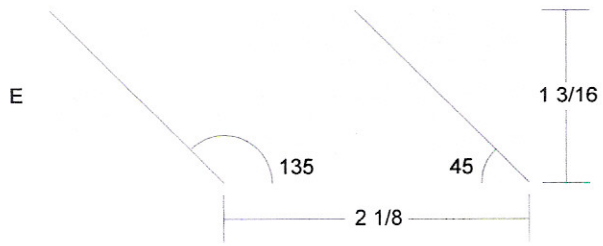

3 patches

1 patch