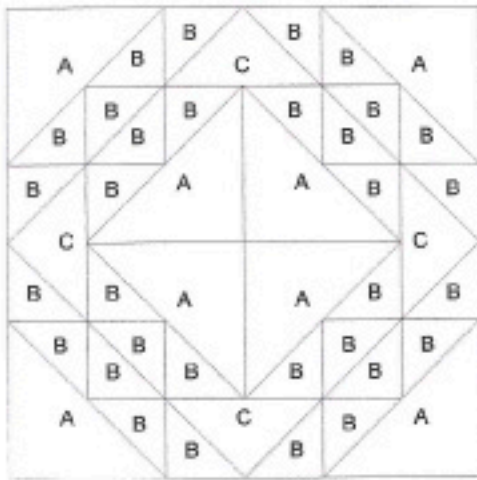

Unnamed

Key Block (41/100 actual size)

Cutting Diagrams

Corn & Beans

Key Block (29/50 actual size)